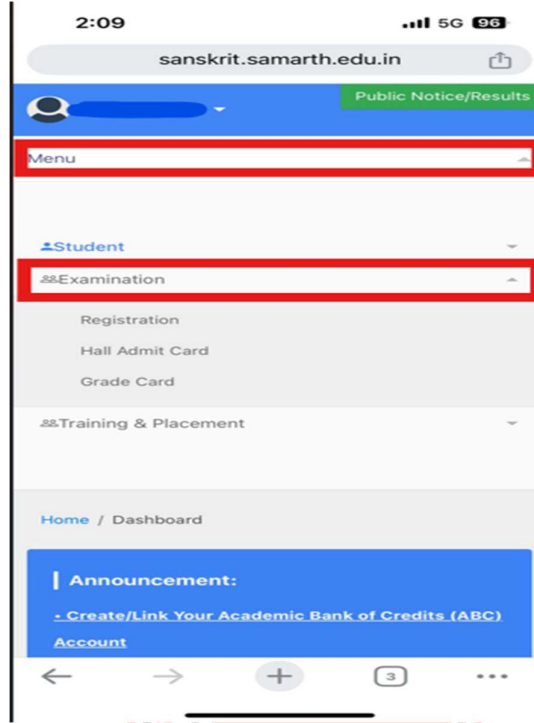

केन्द्रीय संस्कृत विश्वविद्यालय
Central Sanskrit University
(संसद के अधिनियम द्वारा स्थापित)
(Established by An Act of Parliament)
जयपुर परिसर, जयपुर (राज.)
(Jaipur Campus, Jaipur (Raj.)-302018)