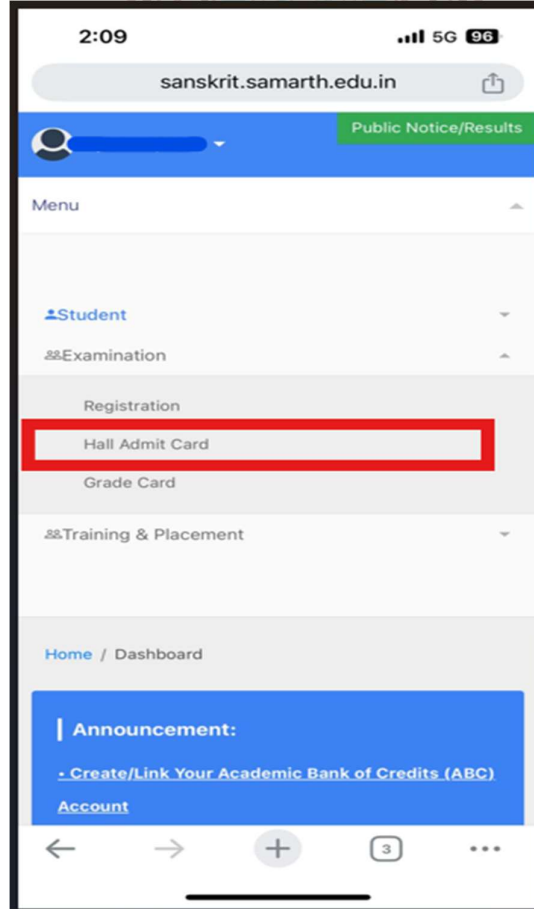

4. इसके बाद Hall Admit Card पर क्लिक करें।