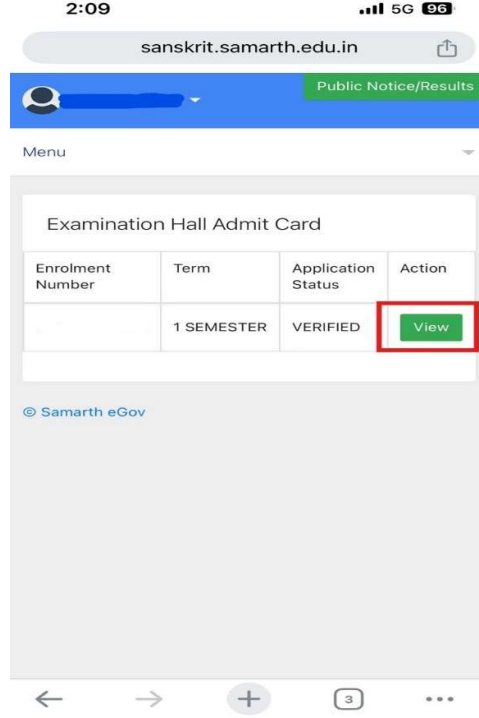

केन्द्रीय संस्कृत विश्वविद्यालय
Central Sanskrit University
(संसद के अधिनियम द्वारा स्थापित)
(Established by An Act of Parliament)
जयपुर परिसर, जयपुर (राज.)
(Jaipur Campus, Jaipur (Raj.))-302018

5. इसके बाद छात्र View पर क्लिक करें।